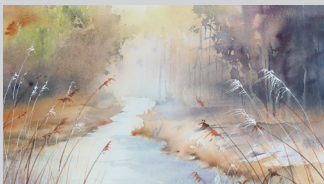

Kulturverein
Möhnesee e.V.
Altes Fachwerkhaus
Stockebrand, Körbecke
Küerbiker Straße 3

Öffnungszeiten:
Sonntag und Feiertag
von 14–17 Uhr

Ausstellung
»ETWAS WIE LANDSCHAFT«
Susanne Hohaus *_Aquarelle*
Michel M. *_Zeichnungen*
14. April – 12. Mai 2024

Der Kulturverein
Möhnesee e.V.
lädt herzlich ein zur
Eröffnung und zum
Besuch der Ausstellung.
Vernissage:
14. April um 11 Uhr
Einführung:
Gerard von Smirren

»ETWAS WIE LANDSCHAFT«

Susanne Hohaus *_Aquarelle* ~ Michel M. *_Zeichnungen*