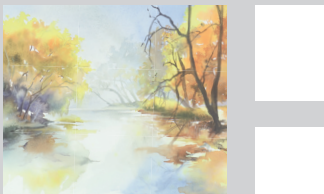

Kulturverein
Möhnesee e.V.
Altes Fachwerkhaus
Stockebrand, Körbecke
Küerbiker Straße 3

Öffnungszeiten:
Sonntag und Feiertag
von 14–17 Uhr

Ausstellung
»ETWAS WIE LANDSCHAFT«
Susanne Hohaus *_Aquarelle*
Michel M. *_Zeichnungen*
14. April – 12. Mai 2024

Der Kulturverein
Möhnesee e.V.
lädt herzlich ein zur
Eröffnung und zum
Besuch der Ausstellung.
Vernissage:
14. April um 11 Uhr
Einführung:
Gerard von Smirren

»ETWAS WIE LANDSCHAFT«

Susanne Hohaus *_Aquarelle* ~ Michel M. *_Zeichnungen*